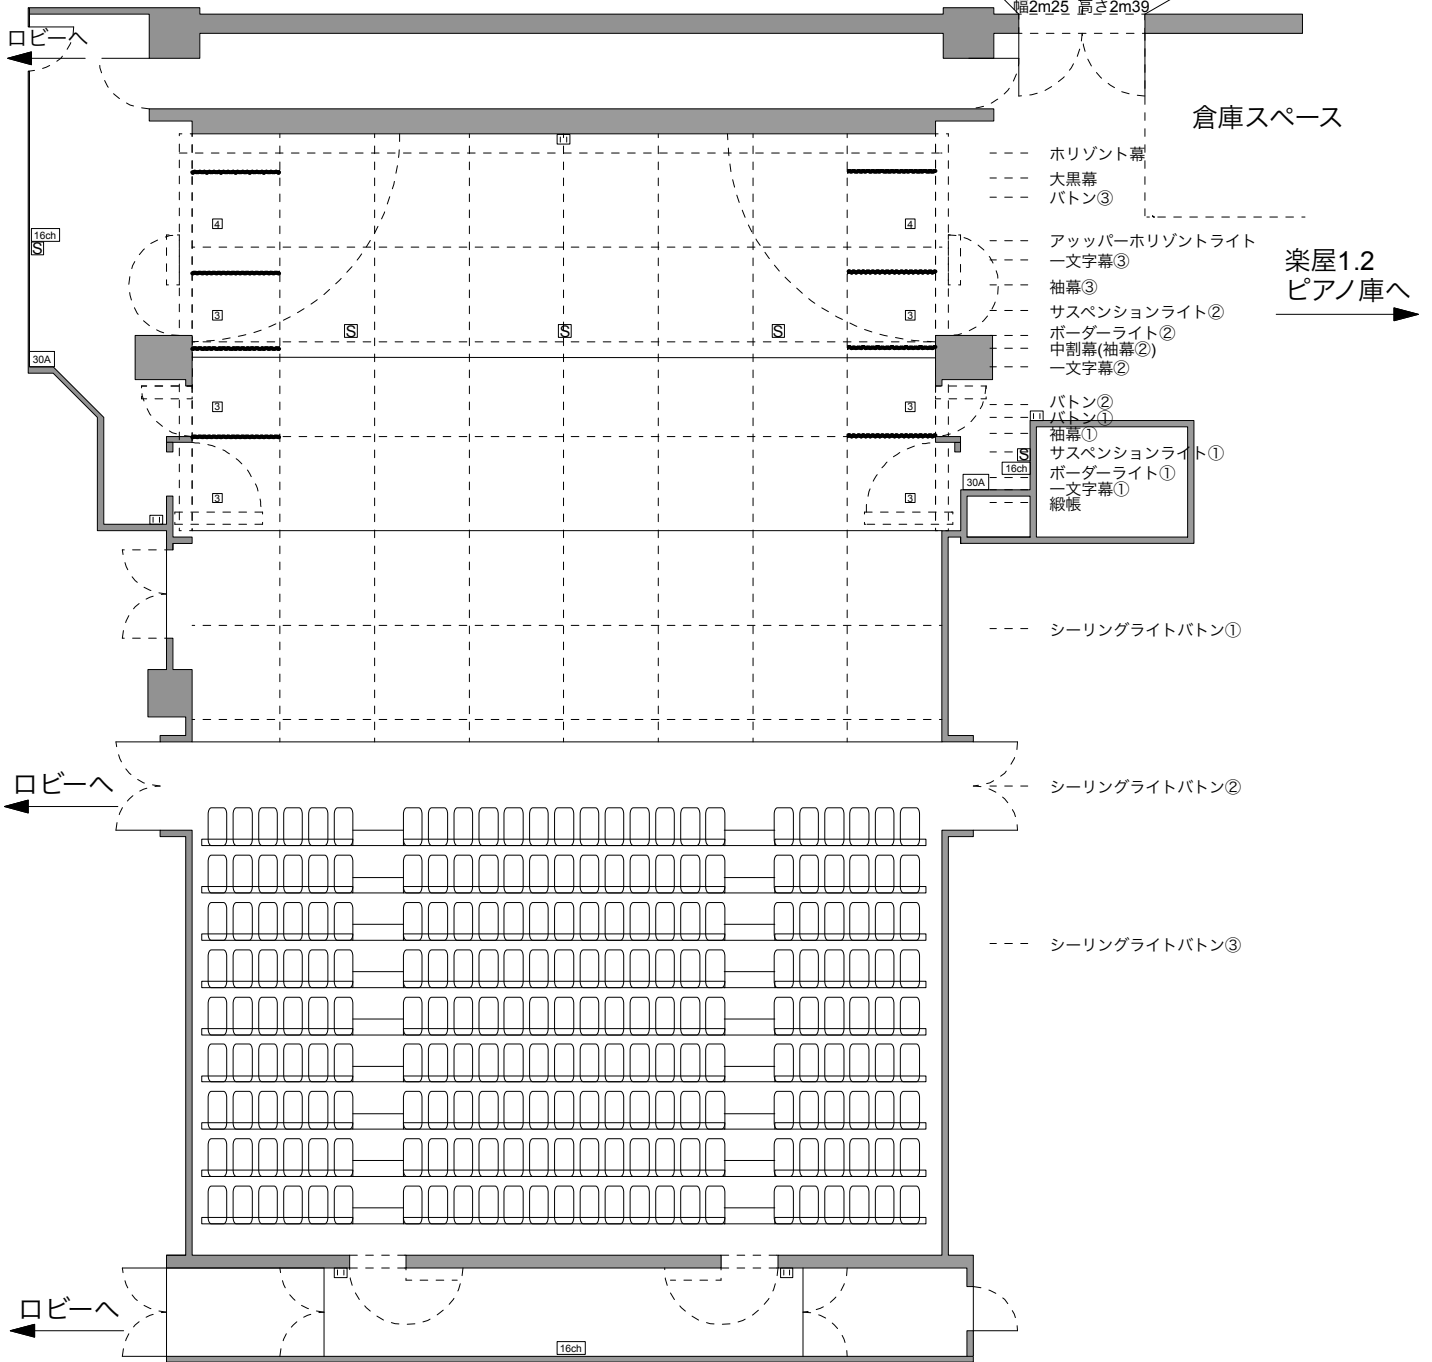

半フラット

定員：225名

搬入口

幅2m25 高さ2m39

1/120(A4版)

備考