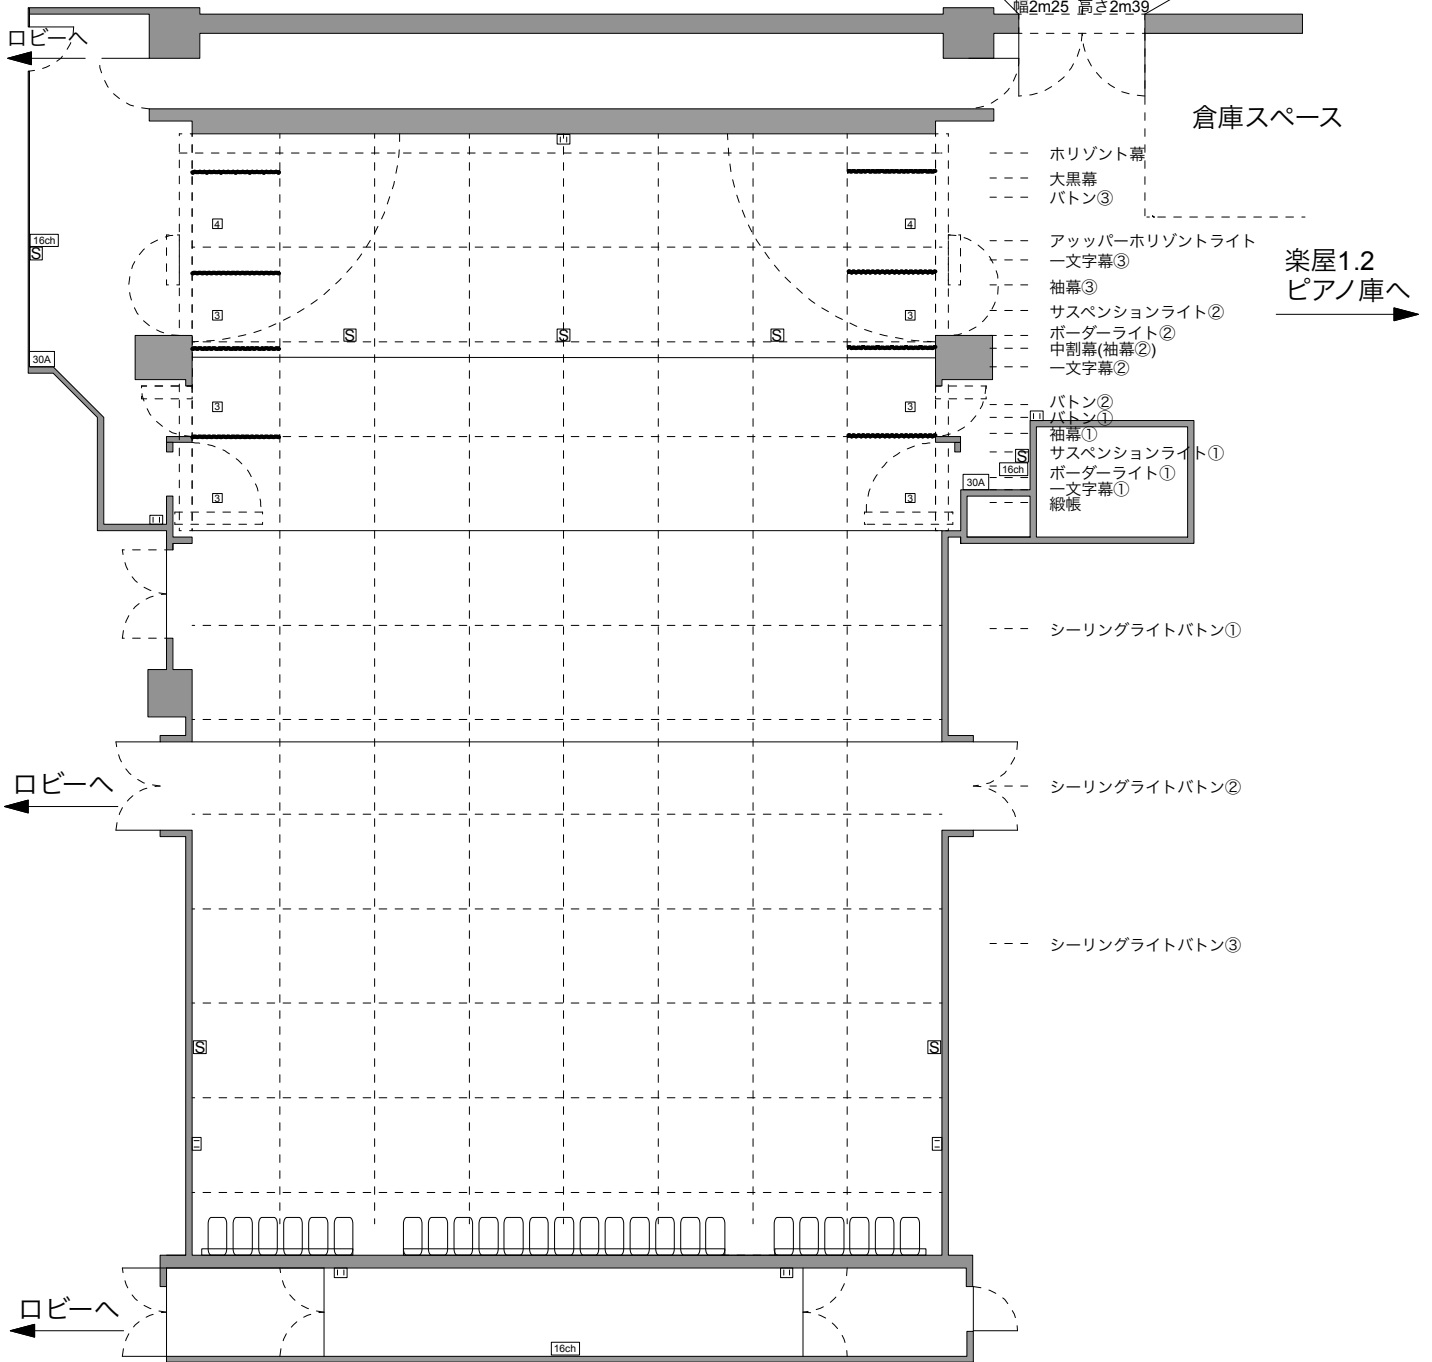

フラット

定員：200名

搬入口

幅2m25 高さ2m39

1/120(A4版)

備考