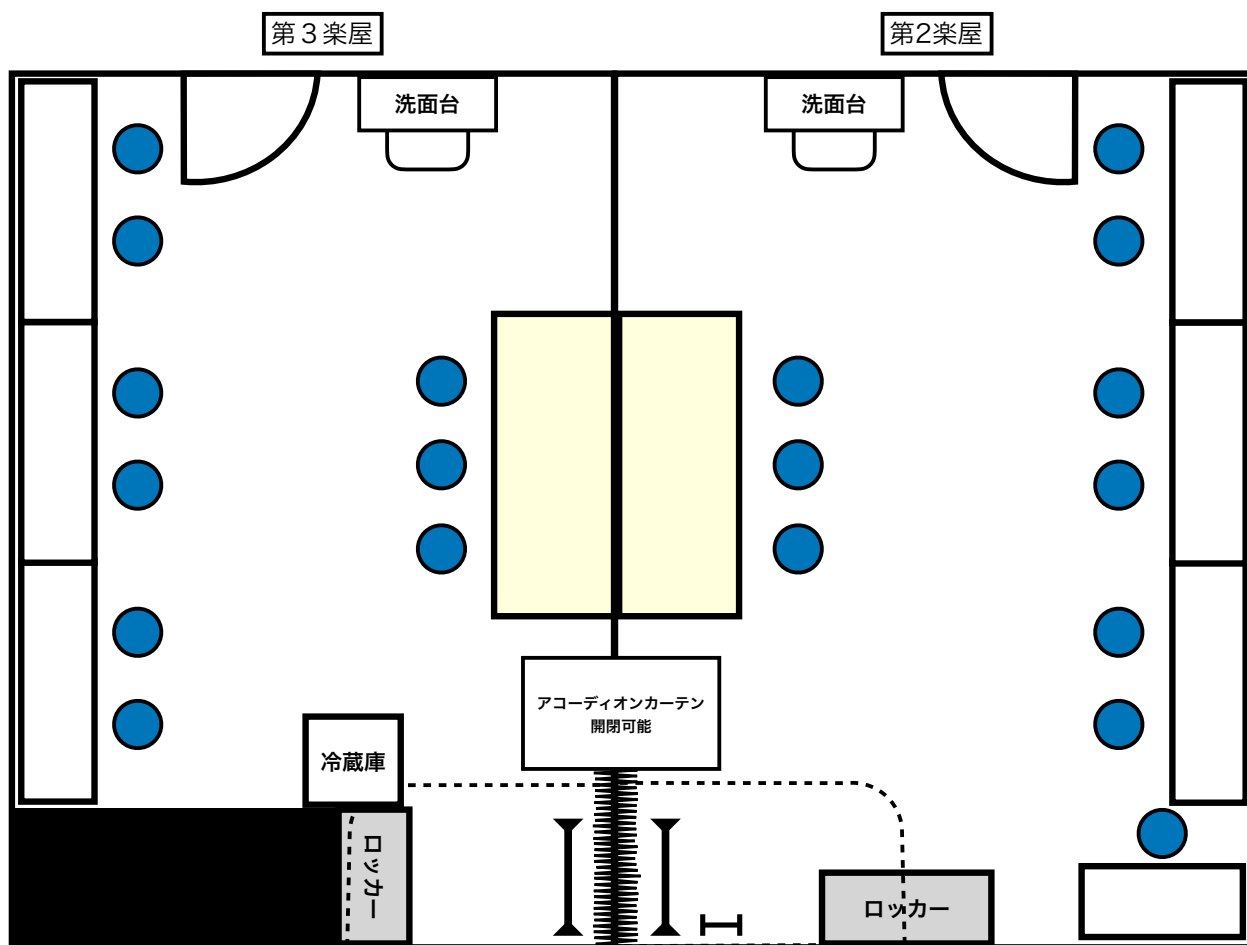

北沢タウンホール 第2楽屋/第3楽屋 基本レイアウト

第2楽屋/第3楽屋 備品一覧表

備品		第2楽屋	第3楽屋
		数量/備考	数量/備考
	椅子	10	9
	折りたたみ机	1	1
	ハンガーラック	1	1
	姿見 (鏡)	1	
	ロッカー	2段3列	2段3列

退出の際は、基本レイアウトの通りに復帰の上
ホール舞台スタッフまでお声がけください

北沢タウンホール