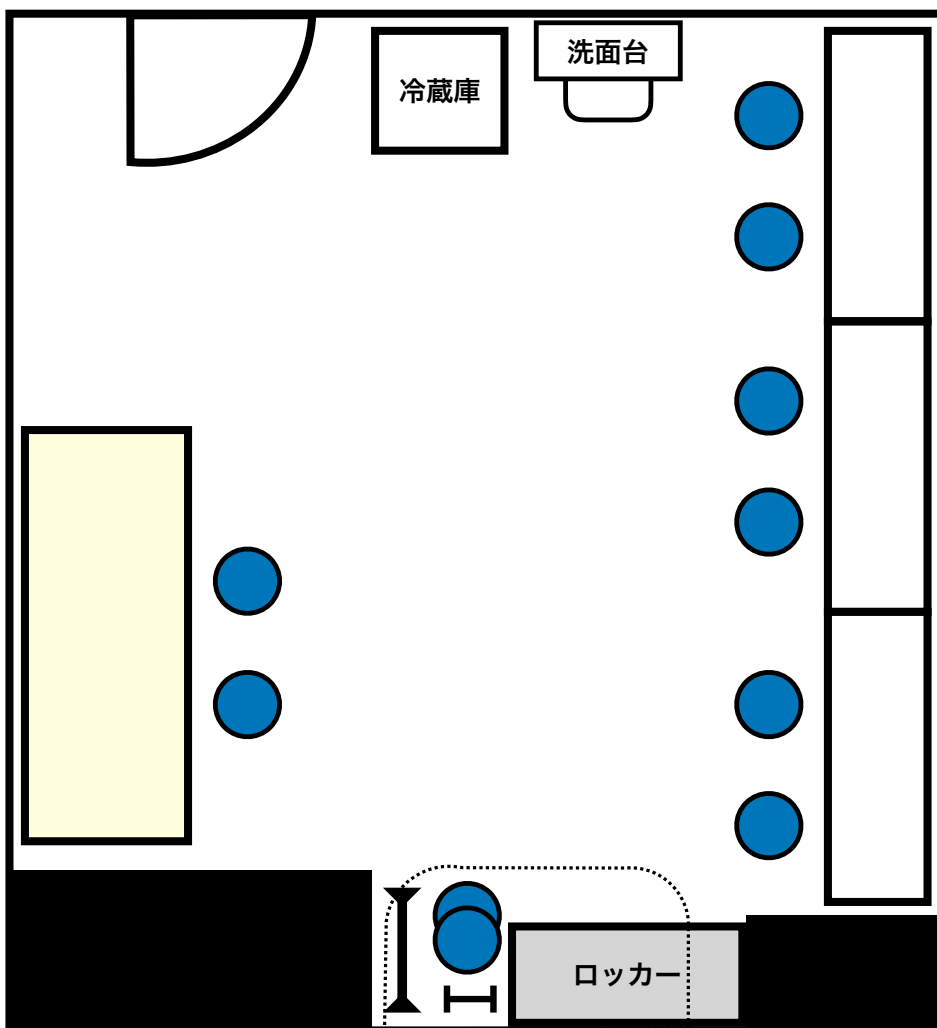

北沢タウンホール 第1楽屋 基本レイアウト

第1楽屋 備品一覧表

備品		数量/備考
	椅子	10
	折りたたみ机	1
	ハンガーラック	1
	ロッカー	2段3列
	姿見 (鏡)	1

退出の際は、基本レイアウトの通りに復帰の上  
ホール舞台スタッフまでお声がけください