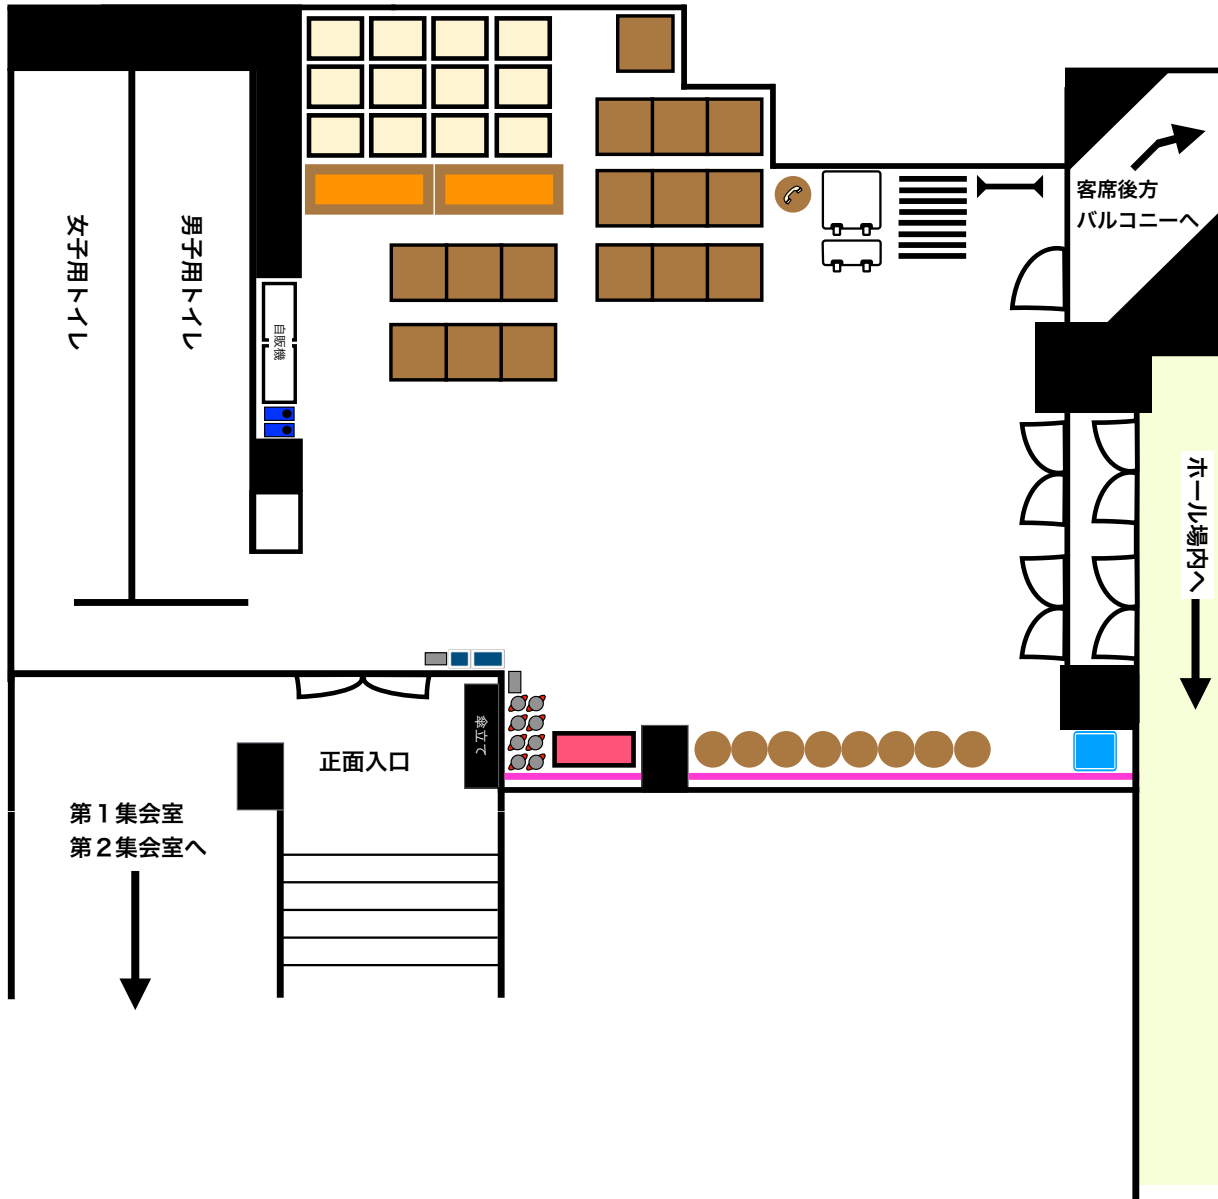

# 北沢タウンホール ホワイエ 基本レイアウト

ホワイエ備品 一覧表

	丸テーブル	9台 (うち1台は電話台用)
	展示パネル	2台
	ホワイトボード	1台
	折りたたみ机 450mm幅 キャスター付き	8台
	椅子ワゴン	1ワゴンに25脚 12ワゴン(300脚)
	3人掛けソファ	1台
	茶ソファ	16脚
	パーティションロープ	8本
	チラシラック 大/小	各1台
	看板 2種 ホワイトボード付	各1台
	フォトスポット 大/小	各1枚
	ジニー	1台

退出の際、基本レイアウトの通りに復帰の上  
ホール舞台スタッフまでお声がけください

北沢タウンホール